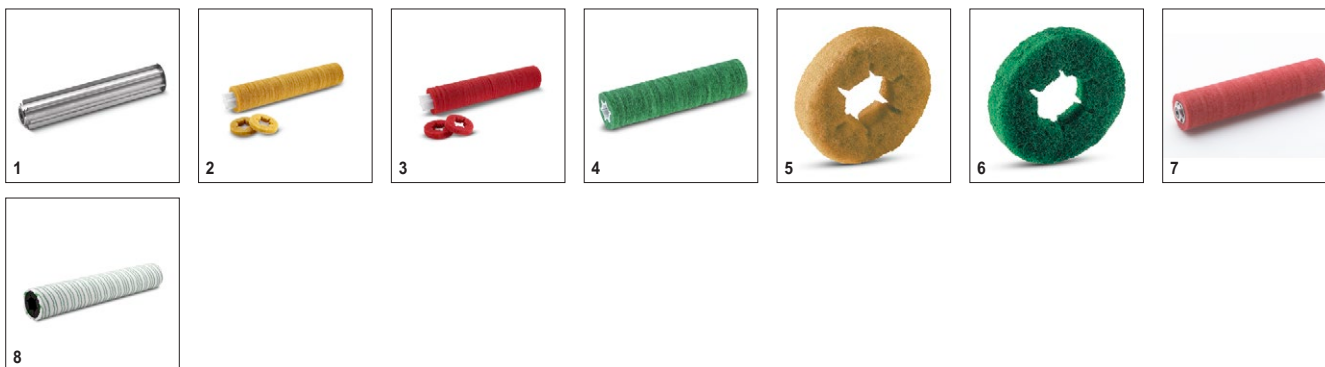

BR 40/10 C I Adv 1.783-316.0

KÄRCHER

		№ для заказа	Жесткость/ тип щетки	Длина	Диаметр	Цвет	Цена	Описание	
Вал для крепления падов									
Вал для роликовых падов	1	4.762-228.0		400 мм				Для крепления роликовых падов или щеток из микро-волокна.	☐
Пады									
Втулка с роликовым падом	2	6.369-724.0	мягкий	400 мм	96 мм	желтый		Желтый роликовый паd для уборки и полировки гладких напольных покрытий.	☐
	3	6.369-726.0	средний	400 мм	96 мм	красный		Красный стандартный роликовый паd для поддерживающей чистки гладких напольных покрытий.	☐
	4	6.369-725.0	жесткий	400 мм	96 мм	зеленый		Зеленый абразивный роликовый паd для общей чистки и удаления стойких загрязнений с гладких напольных покрытий.	☐
Роликовый паd	5	6.369-451.0	мягкий		96 мм	желтый			☐
	6	6.369-452.0	жесткий		96 мм	зеленый			☐
	7	6.369-453.0	средний		96 мм	красный			☐
Микроволоконная насадка									
Цилиндрическая щетка из микро-волокна	8	4.114-004.0	микроволокно	400 мм	96 мм	светло-зеленый		Идеальное решение для чистки керамогранита: цилиндрическая щетка из микроволокна для бережного и тщательного удаления серого налета.	☐

■ Входит в комплект поставки   □ Доступные аксессуары.